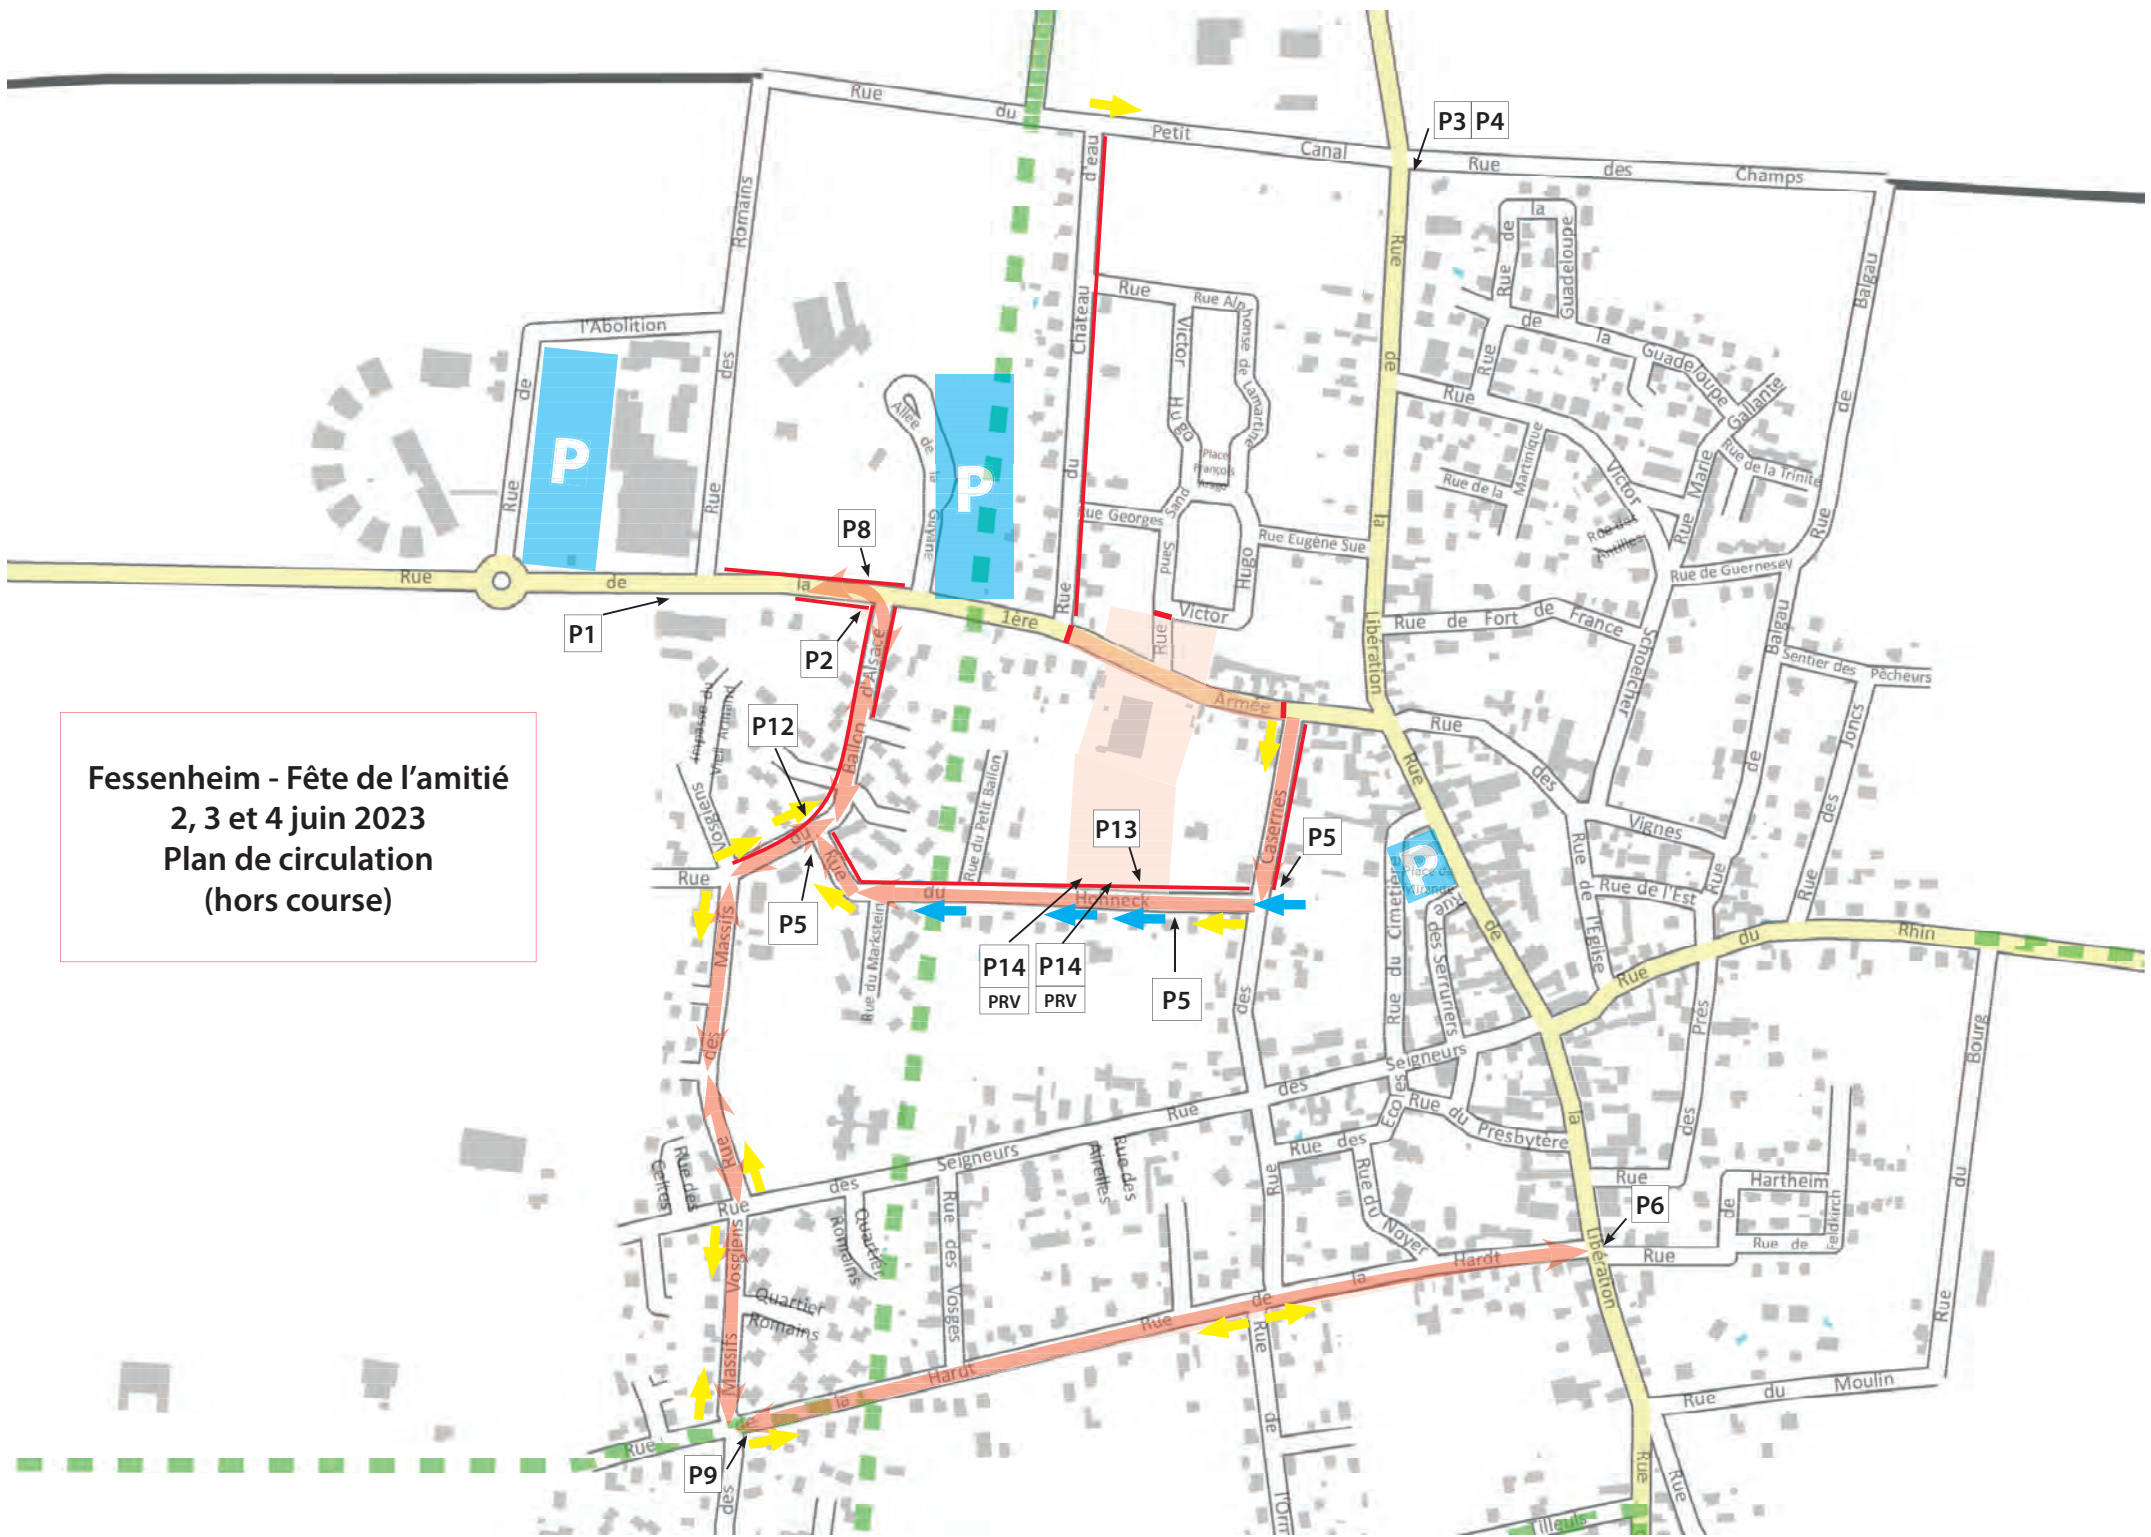

Fessenheim - Fête de l'amitié  
2, 3 et 4 juin 2023  
Plan de circulation  
(hors course)

P1

BALGAU  
NEUF-BRISACH  
COLMAR

P3

BLODELSHEIM  
MULHOUSE  
BÂLE

P4

P5

P9

P10

HIRTZFELDEN  
A35

HIRTZFELDEN  
A35

P6

P2

HIRTZFELDEN  
A35

P7

BALGAU  
NEUF-BRISACH  
COLMAR

BLODELSHEIM  
MULHOUSE  
BÂLE

**Déviaton**

(sur mât)

P8

P14

**PRV**

Déviaton

Panneau déviaton dans ce sens

Panneau sens obligatoire dans cette direction

Périmètre de la fête

Stationnement interdit

P11

P12

P13

Fessenheim - Fête de l'amitié  
 2, 3 et 4 juin 2023  
 Plan de circulation - légende