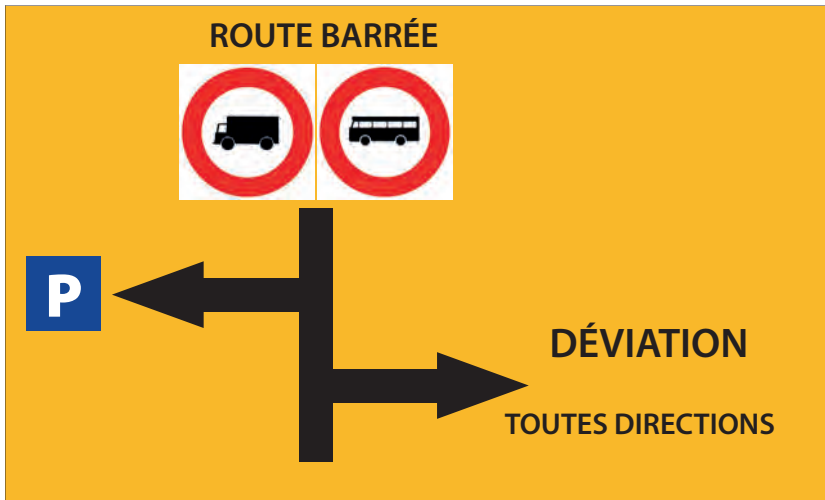

P2

HIRTZFELDEN
A35

P7

BALGAU
NEUF-BRISACH
COLMAR

BLODELSHEIM
MULHOUSE
BÂLE

Déviaton

(sur mât)

P8

P14

PRV

Déviaton

Panneau déviaton dans ce sens

Panneau sens obligatoire dans cette direction

Périmètre de la fête

Stationnement interdit

P11

P12

P13

Fessenheim - Fête de l'amitié
2, 3 et 4 juin 2023
Plan de circulation - légende