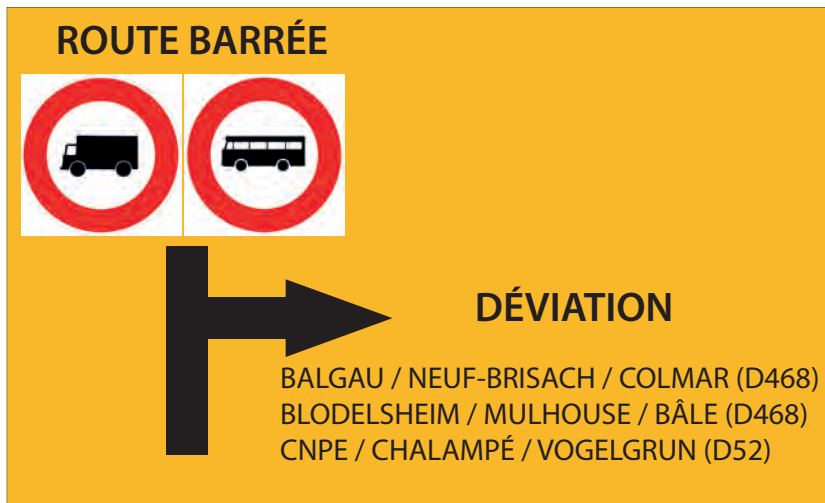

Fessenheim - Fête de l'amitié  
2, 3 et 4 juin 2023  
Plan de circulation  
(hors course)

P1

BALGAU  
NEUF-BRISACH  
COLMAR

P3

BLODELSHEIM  
MULHOUSE  
BÂLE

P4

P5

P9

P10

HIRTZFELDEN  
A35

HIRTZFELDEN  
A35

P6

P2

HIRTZFELDEN  
A35

P7

BALGAU  
NEUF-BRISACH  
COLMAR

BLODELSHEIM  
MULHOUSE  
BÂLE

**Déviaton**

(sur mât)

P8

P14

**PRV**

Déviaton

Panneau déviaton dans ce sens